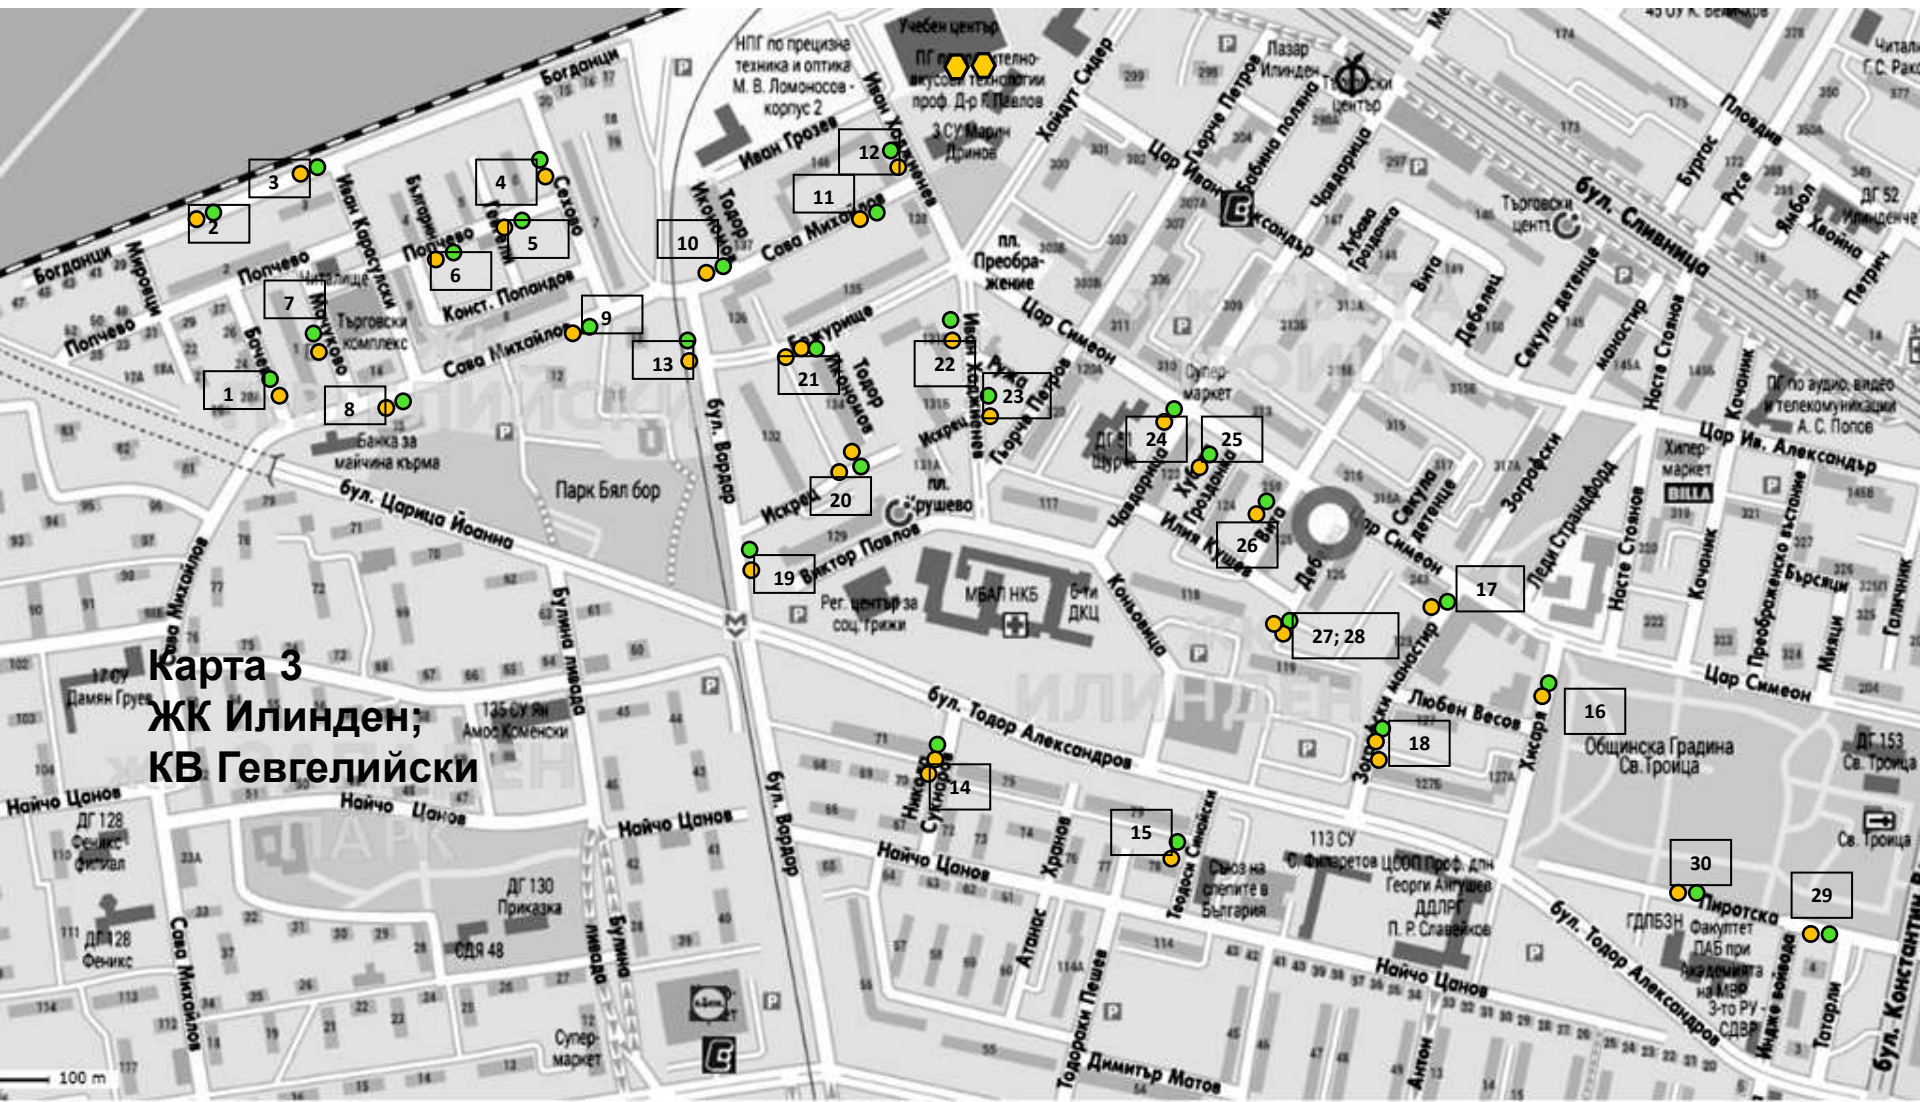

Карта 2 ЖК СВЕТА ТРОИЦА

Карта 3
ЖК Илинден,
КВ Гевгелийски

100 m