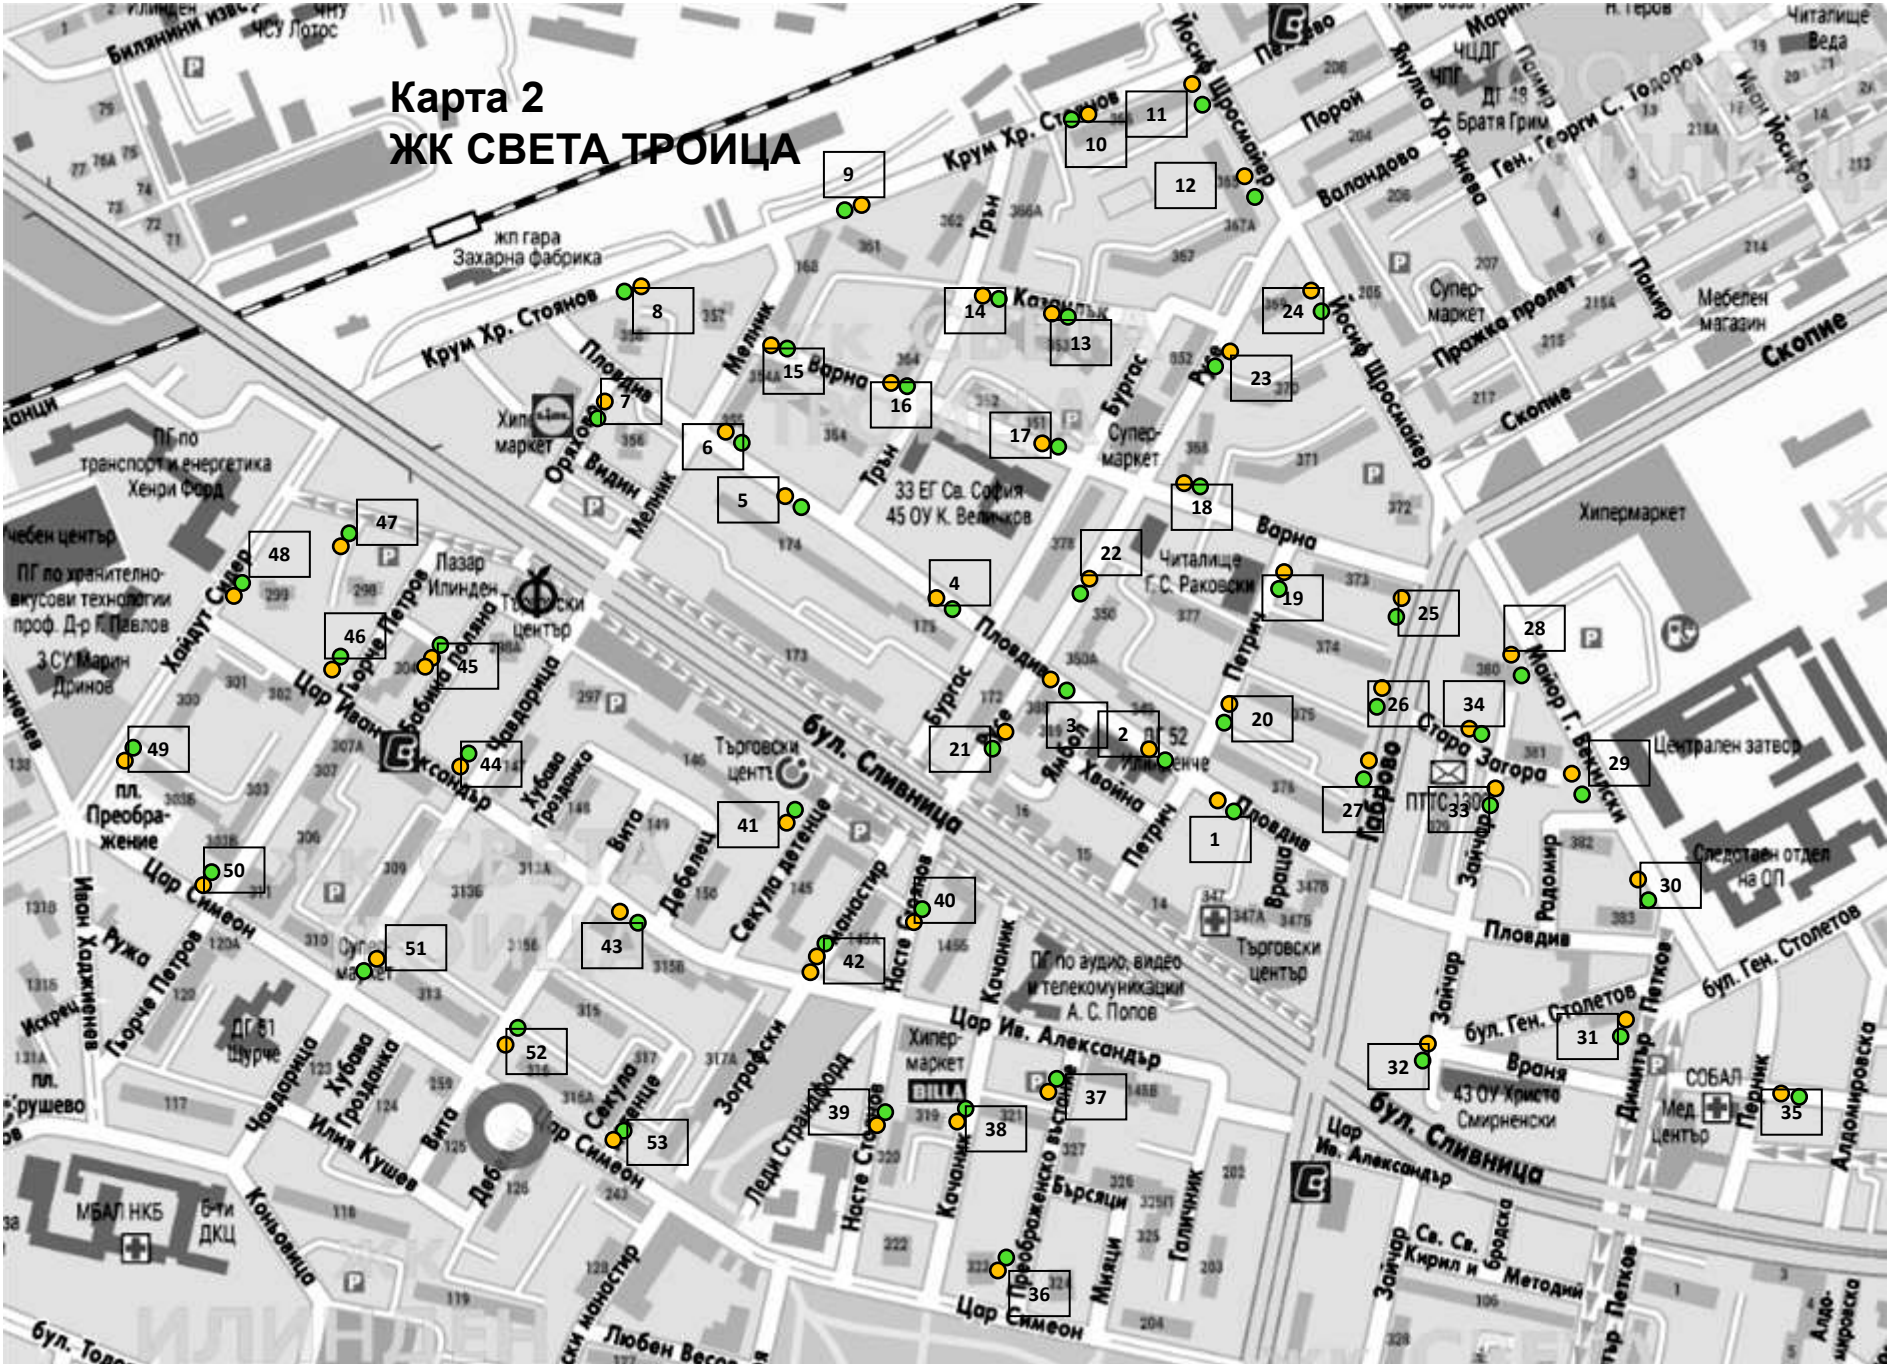

Карта 2 ЖК СВЕТА ТРОИЦА

Карта 3
ЖК Илинден,
КВ Гевгелийски

100 m