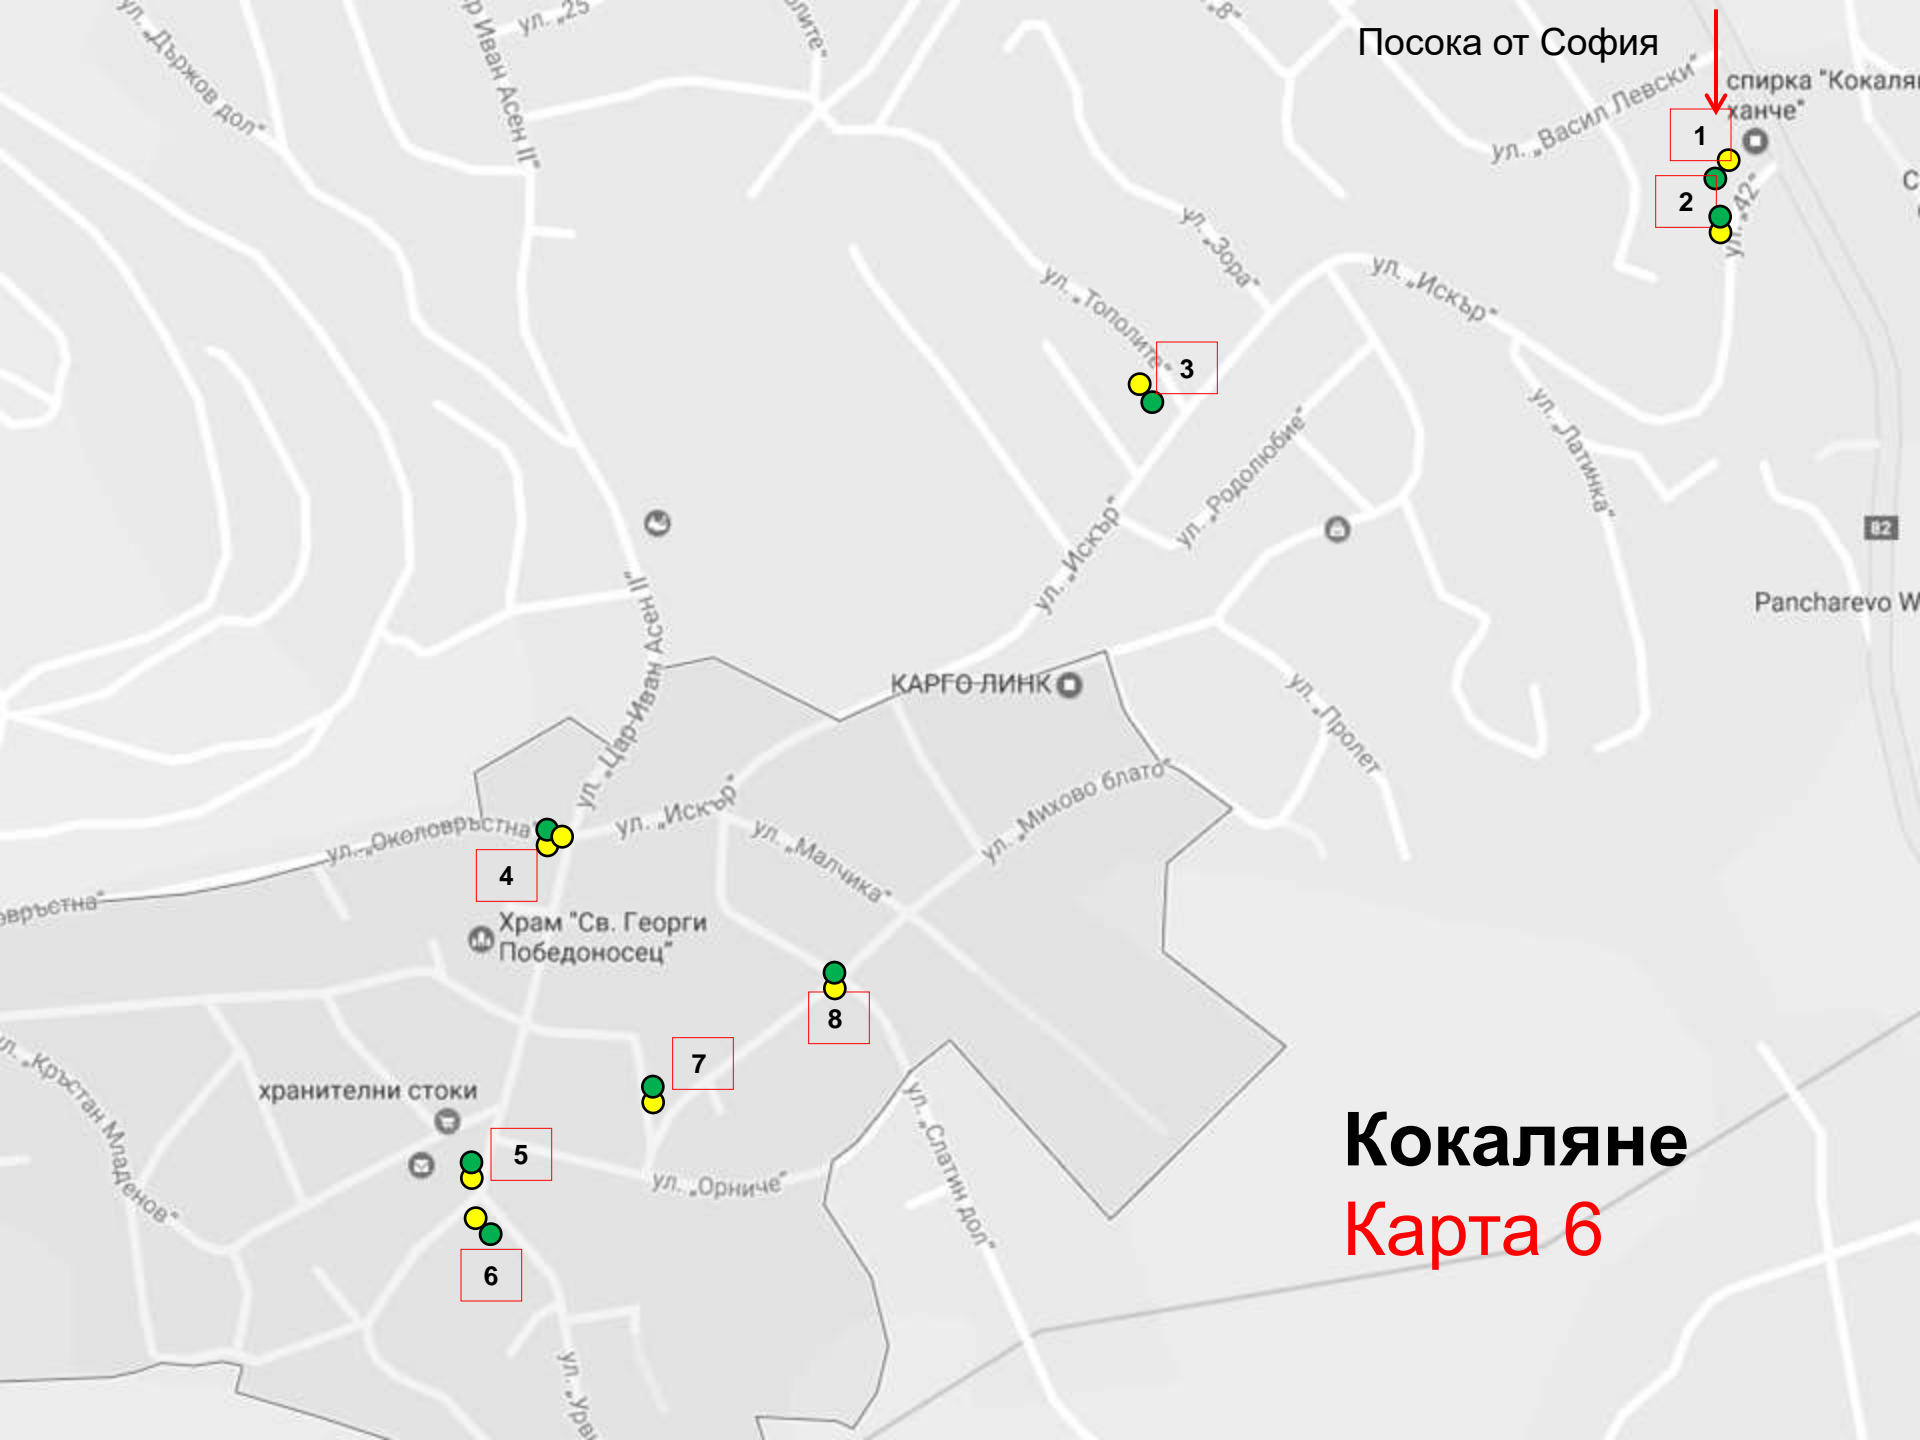

Посока от София

- E 871
- E 80
- E 79
- 18
- 8
- 6
- 1

Казичене Карта 2

Посока
от София

1

5

2

3

Герман Карта 4

6

7

+1 ЖИ    Ул. Патр. Герман, Паркинг до стената

Посока от София

Хотел "Villa di Lago" Панчарево

- 13  КОМПЛЕКС МАУНТИЙН ВЮ ВИЛИДЖ, ул. Проф. Асен Киселинчев 48 в близост до Околовръстно шосе
- 14  Ул. Синя светлина и Понор в близост до Околовръстно шосе

Панчарево

Карта 5

Посока от София

1

2

3

4

5

6

7

8

Кокаляне
Карта 6

Бистрица

Карта 7

Посока от София

Посока от София