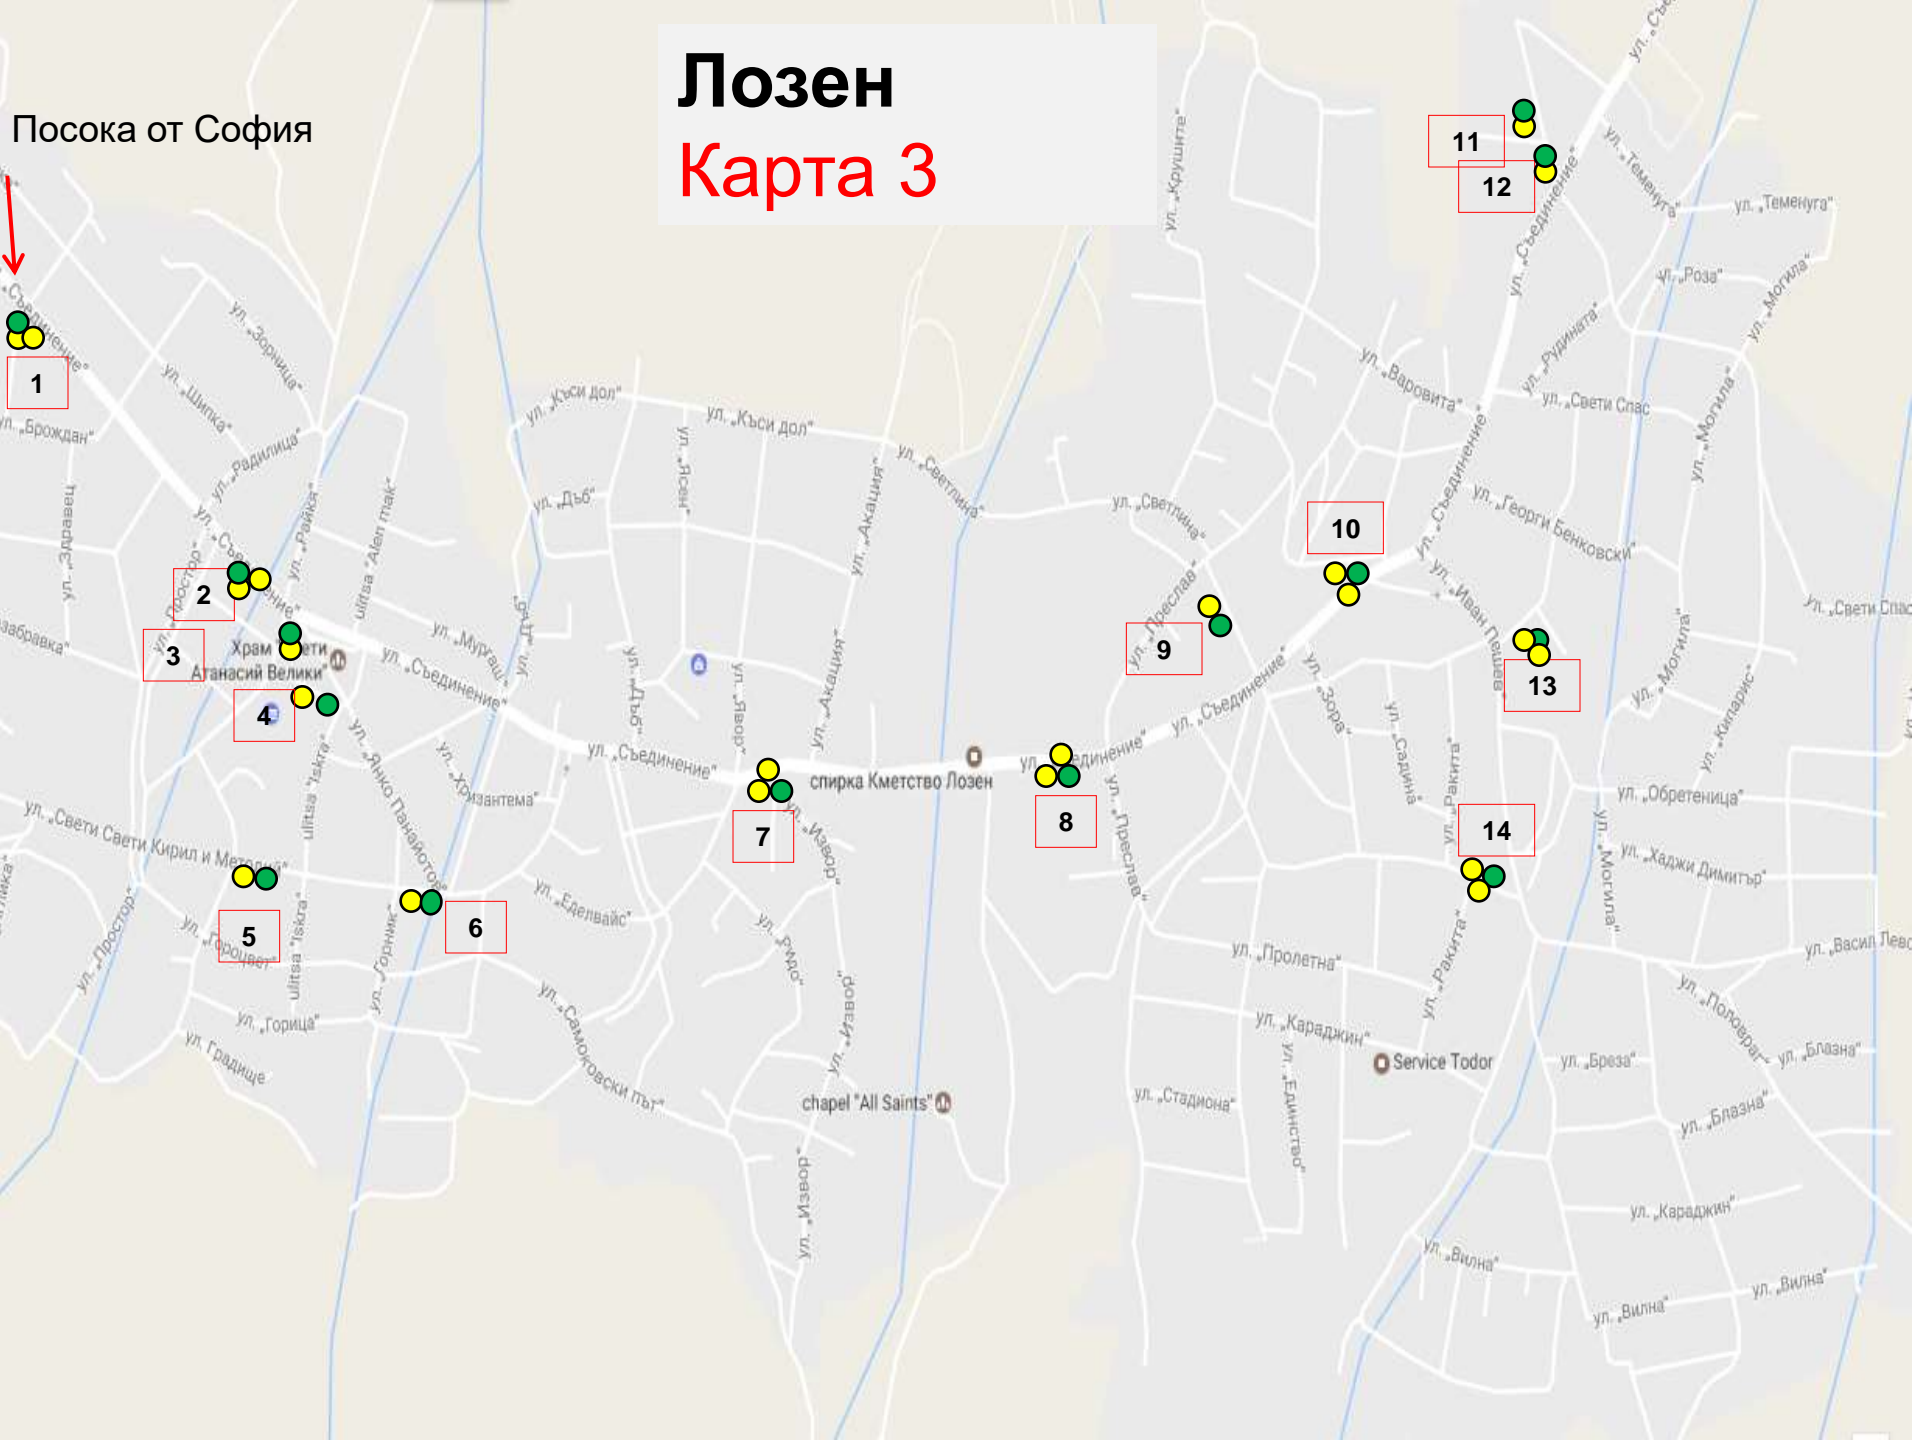

Посока от София

- E 871
- E 80
- E 79
- 18
- 8
- 6
- 1

Казичене Карта 2

Посока
от София

1

5

2

3

4

7

8

6

Лозен

Карта 3

Посока от София

Посока от София  8 Патриарх Герман 140

Герман Карта 4

6

7

+1 ЖИ    Ул. Патр. Герман, Паркинг до стената

Посока от София

Хотел "Villa di Lago" Панчарево

- 13  КОМПЛЕКС МАУНТИЙН ВЮ ВИЛИДЖ, ул. Проф. Асен Киселинчев 48 в близост до Околовръстно шосе
- 14  Ул. Синя светлина и Понор в близост до Околовръстно шосе

6

7

8

Кокаляне
Карта 6

Бистрица

Карта 7

Посока от София

Посока от София