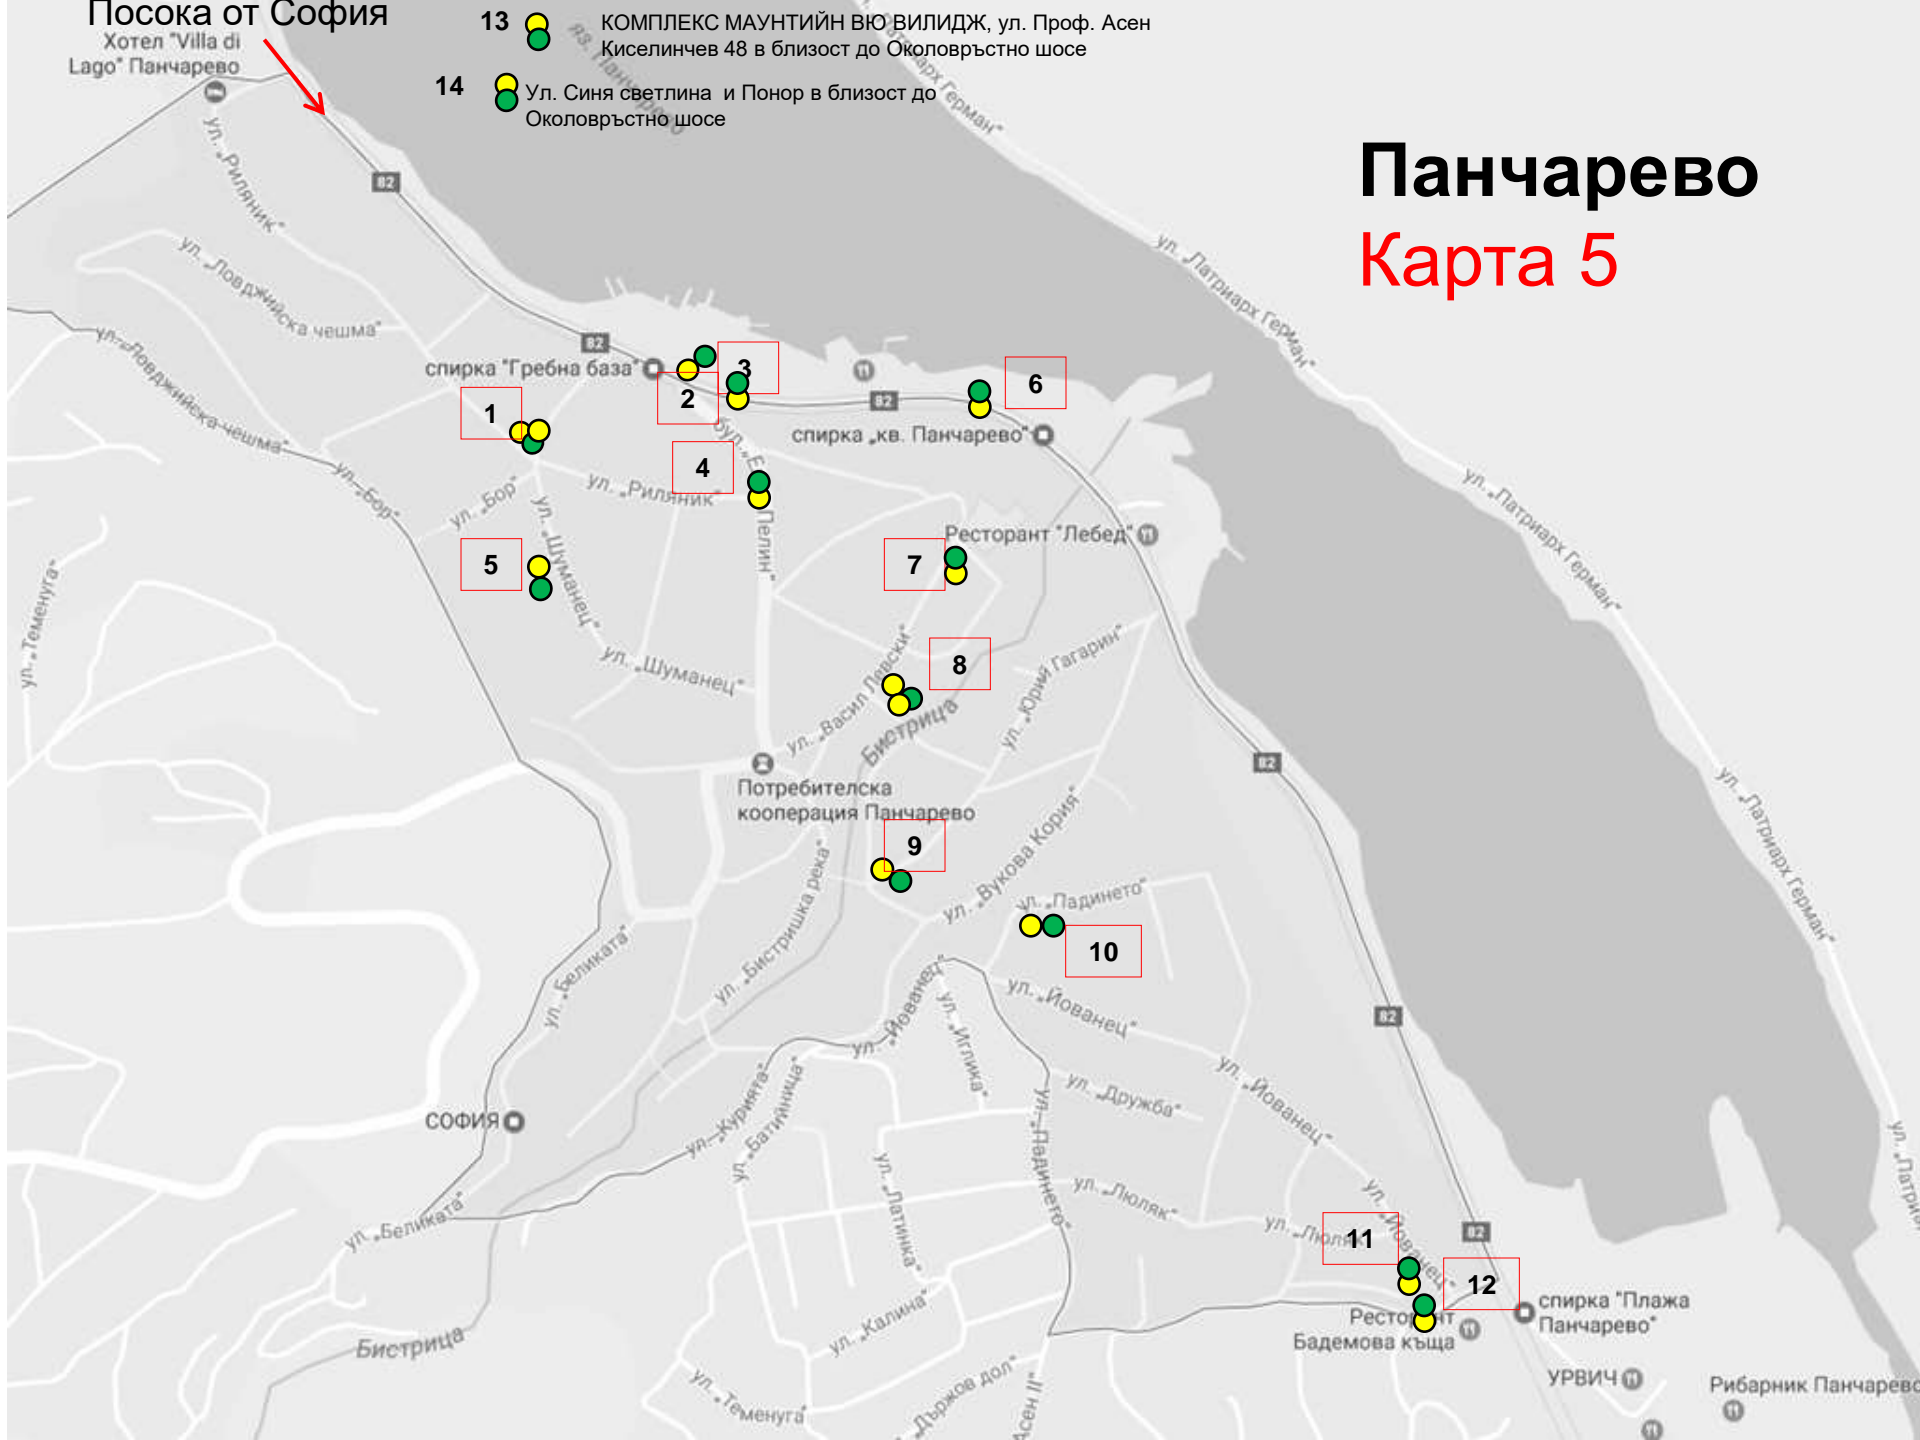

Посока от София

- E 871
- E 80
- E 79
- 18
- 8
- 6
- 1

Казичене Карта 2

Посока
от София

1

5

2

3

Герман Карта 4

6

7

+1 ЖИ    Ул. Патр. Герман, Паркинг до стената

Посока от София

Хотел "Villa di Lago" Панчарево

- 13  КОМПЛЕКС МАУНТИЙН ВЮ ВИЛИДЖ, ул. Проф. Асен Киселинчев 48 в близост до Околовръстно шосе
- 14  Ул. Синя светлина и Понор в близост до Околовръстно шосе

Панчарево

Карта 5

Посока от София

1

2

3

4

5

6

7

8

Кокаляне
Карта 6

Бистрица

Карта 7

Посока от София

Посока от София