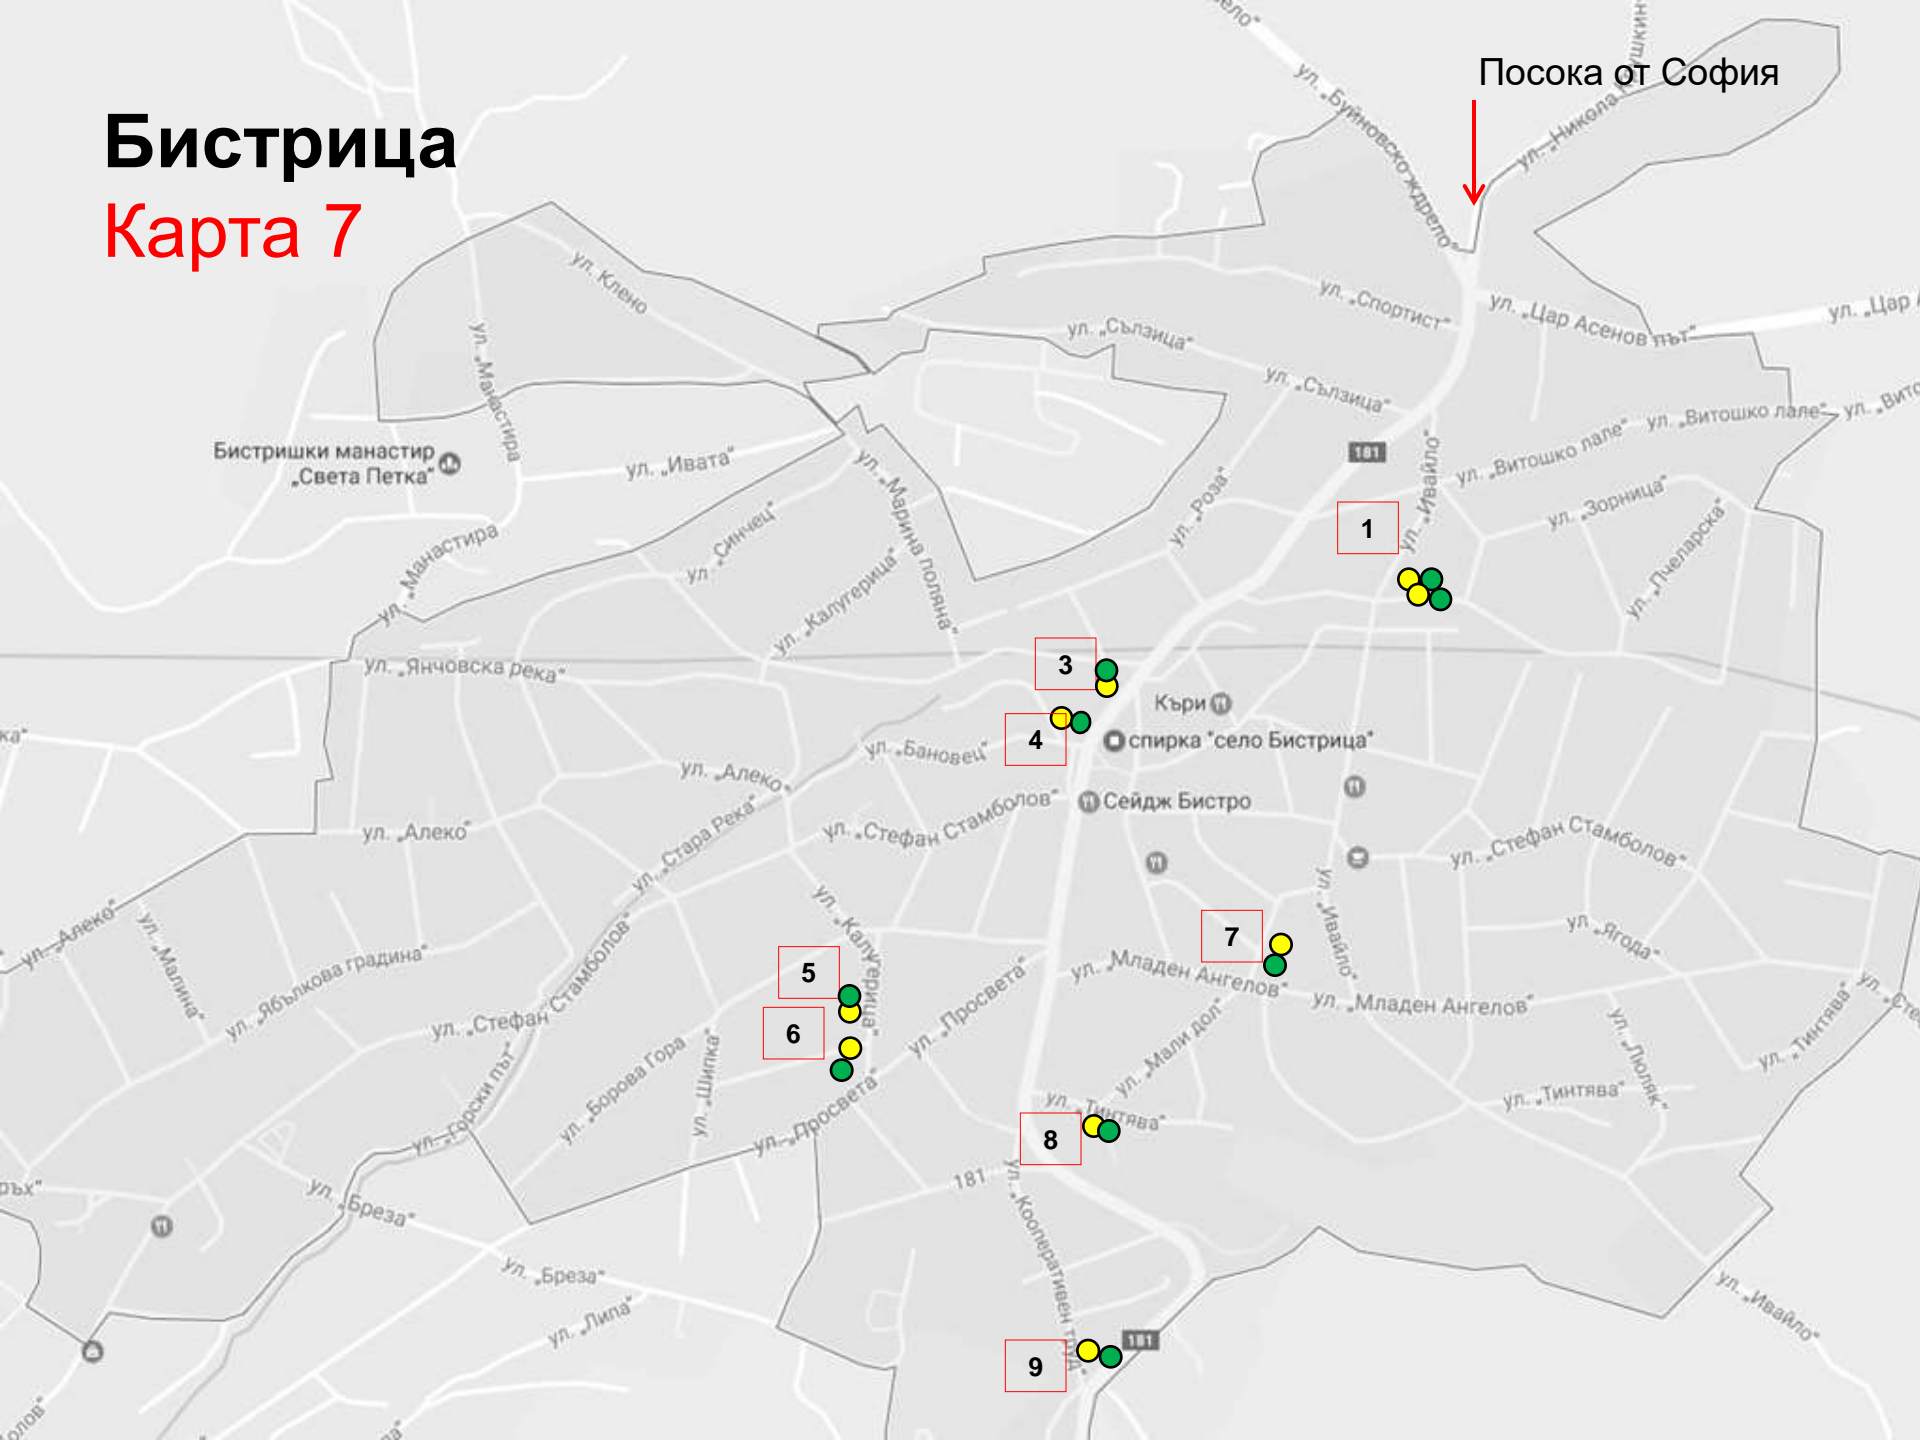

Герман Карта 4

6

7

+1 ЖИ    Ул. Патр. Герман, Паркинг до стената

Посока от София

Хотел "Villa di Lago" Панчарево

- 13  КОМПЛЕКС МАУНТИЙН ВЮ ВИЛИДЖ, ул. Проф. Асен Киселинчев 48 в близост до Околовръстно шосе
- 14  Ул. Синя светлина и Понор в близост до Околовръстно шосе

Панчарево

Карта 5

Посока от София

1

2

3

4

5

6

7

8

Кокаляне
Карта 6

Бистрица

Карта 7

Посока от София

Посока от София

Железница Карта 8