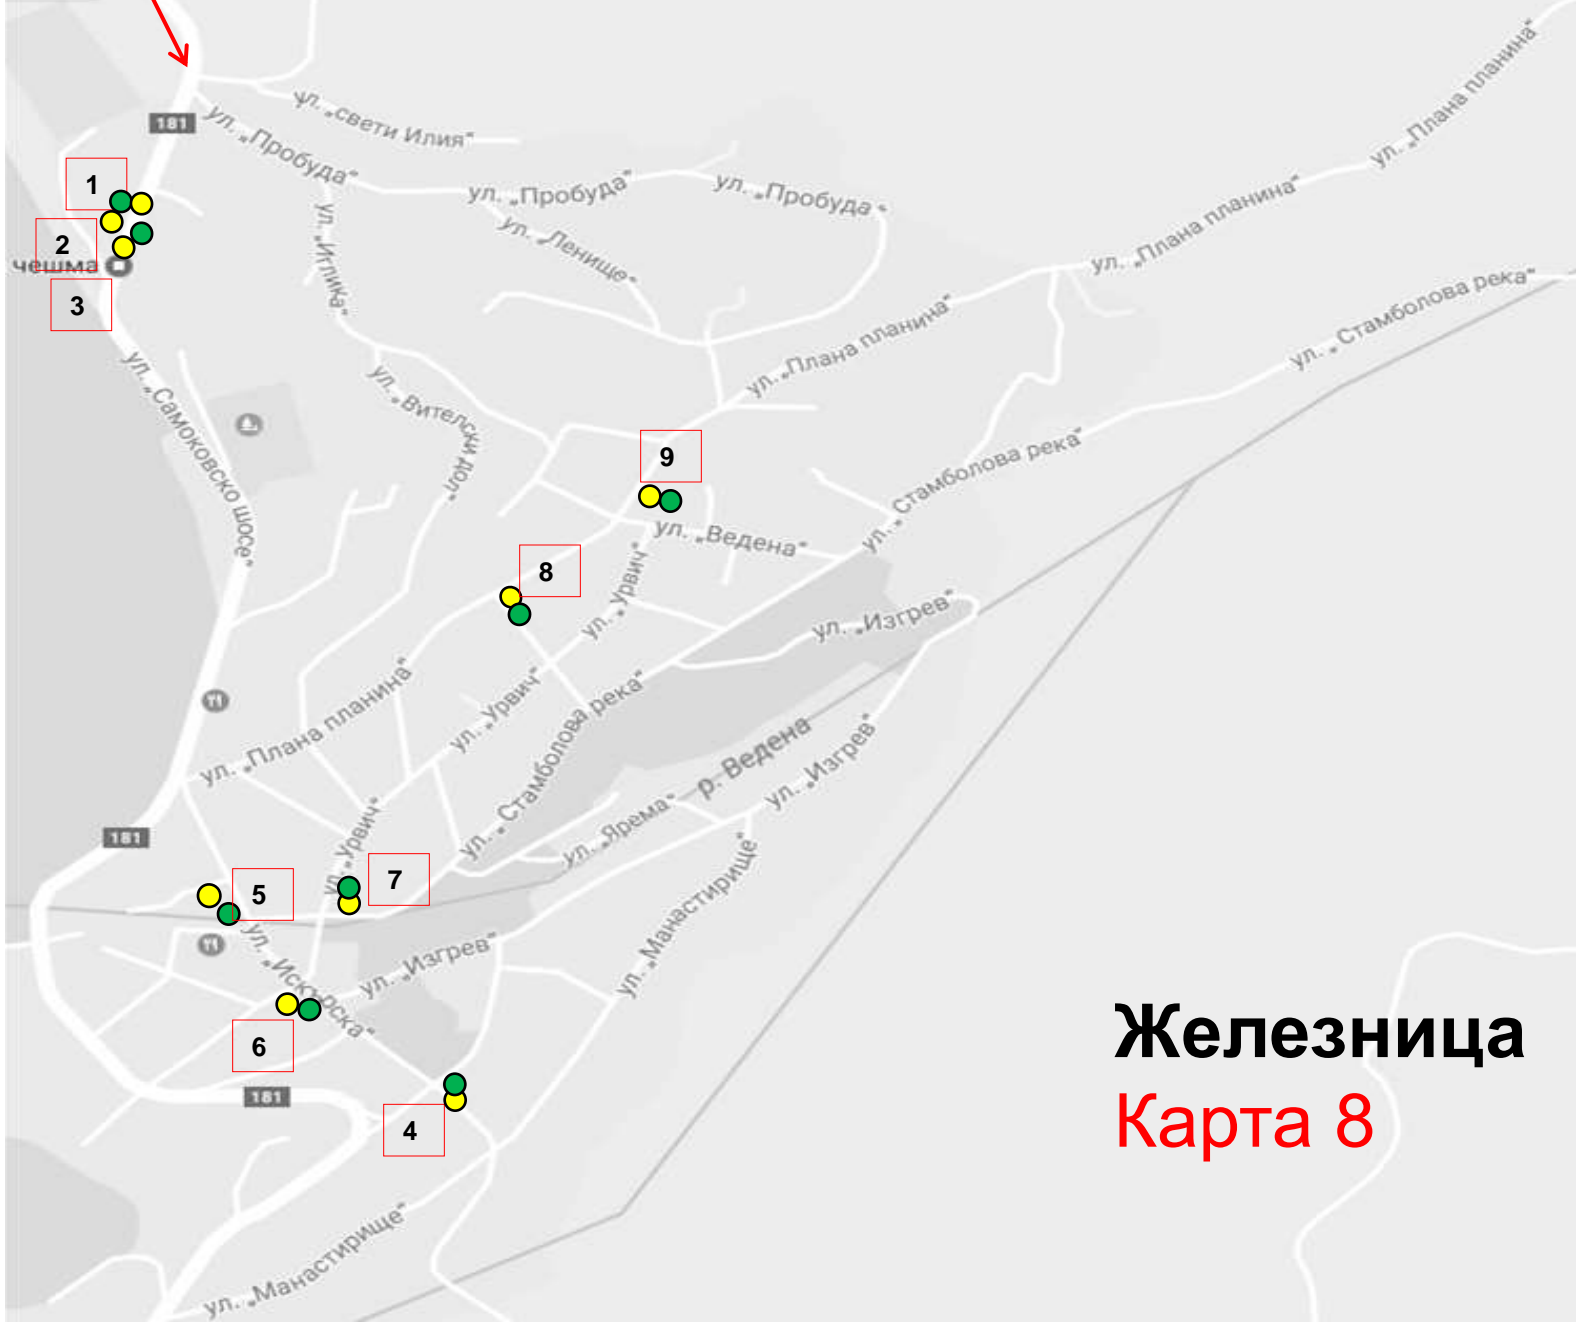

Герман Карта 4

6

7

+1 ЖИ    Ул. Патр. Герман, Паркинг до стената

Посока от София

Хотел "Villa di Lago" Панчарево

- 13  КОМПЛЕКС МАУНТИЙН ВЮ ВИЛИДЖ, ул. Проф. Асен Киселинчев 48 в близост до Околовръстно шосе
- 14  Ул. Синя светлина и Понор в близост до Околовръстно шосе

Панчарево

Карта 5

Посока от София

1

2

3

4

5

6

7

8

Кокаляне
Карта 6

Бистрица

Карта 7

Посока от София

Посока от София

Железница Карта 8