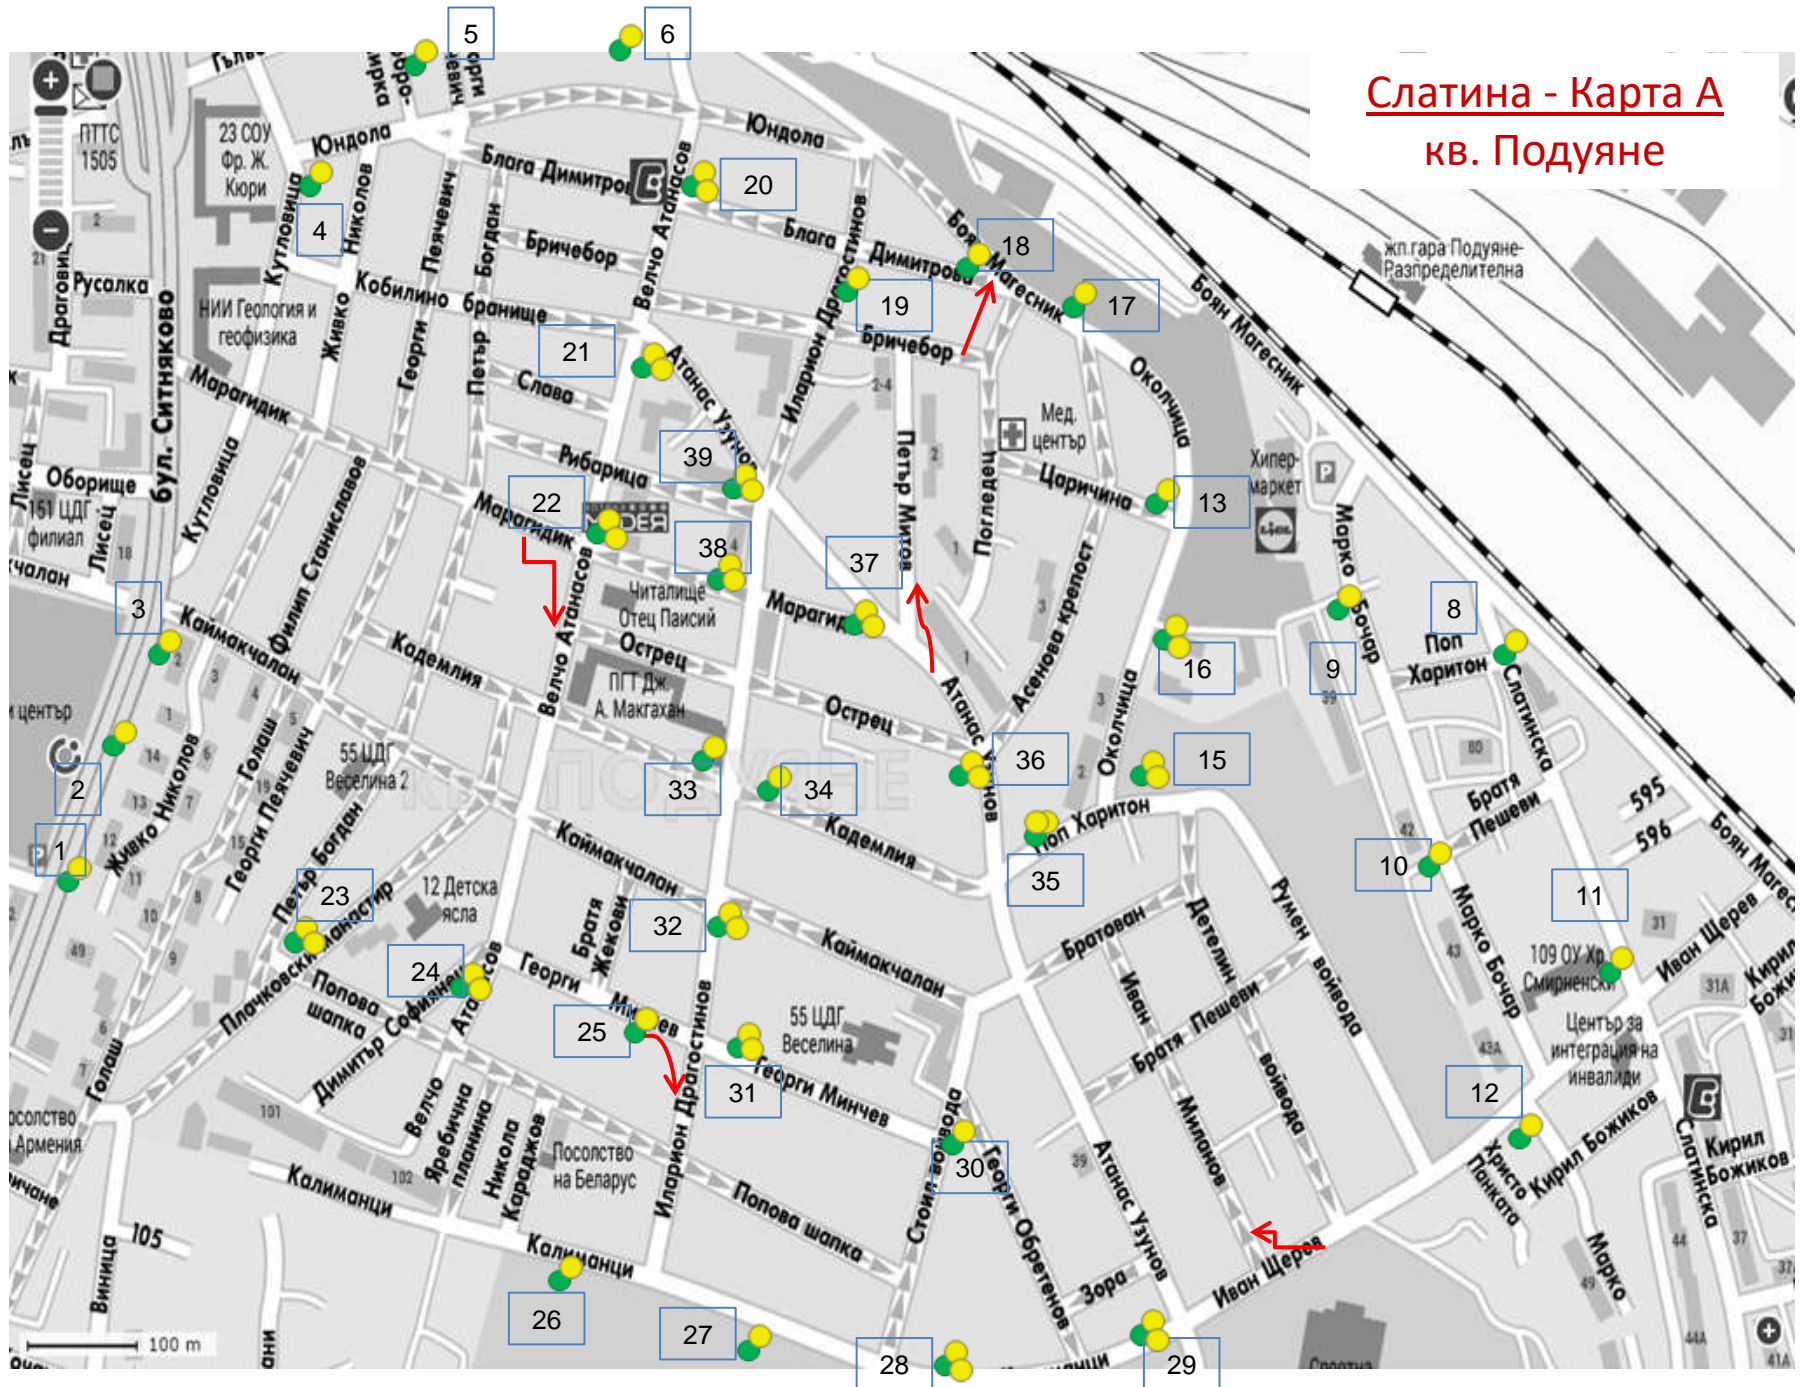

Слатина - Карта А кв. Подуяне

Слатина - Карта Б ЖК Хр. Смирненски

Слатина – Карта В кв. Гео Милев

Слатина – Карта Г ЖК Гео Милев