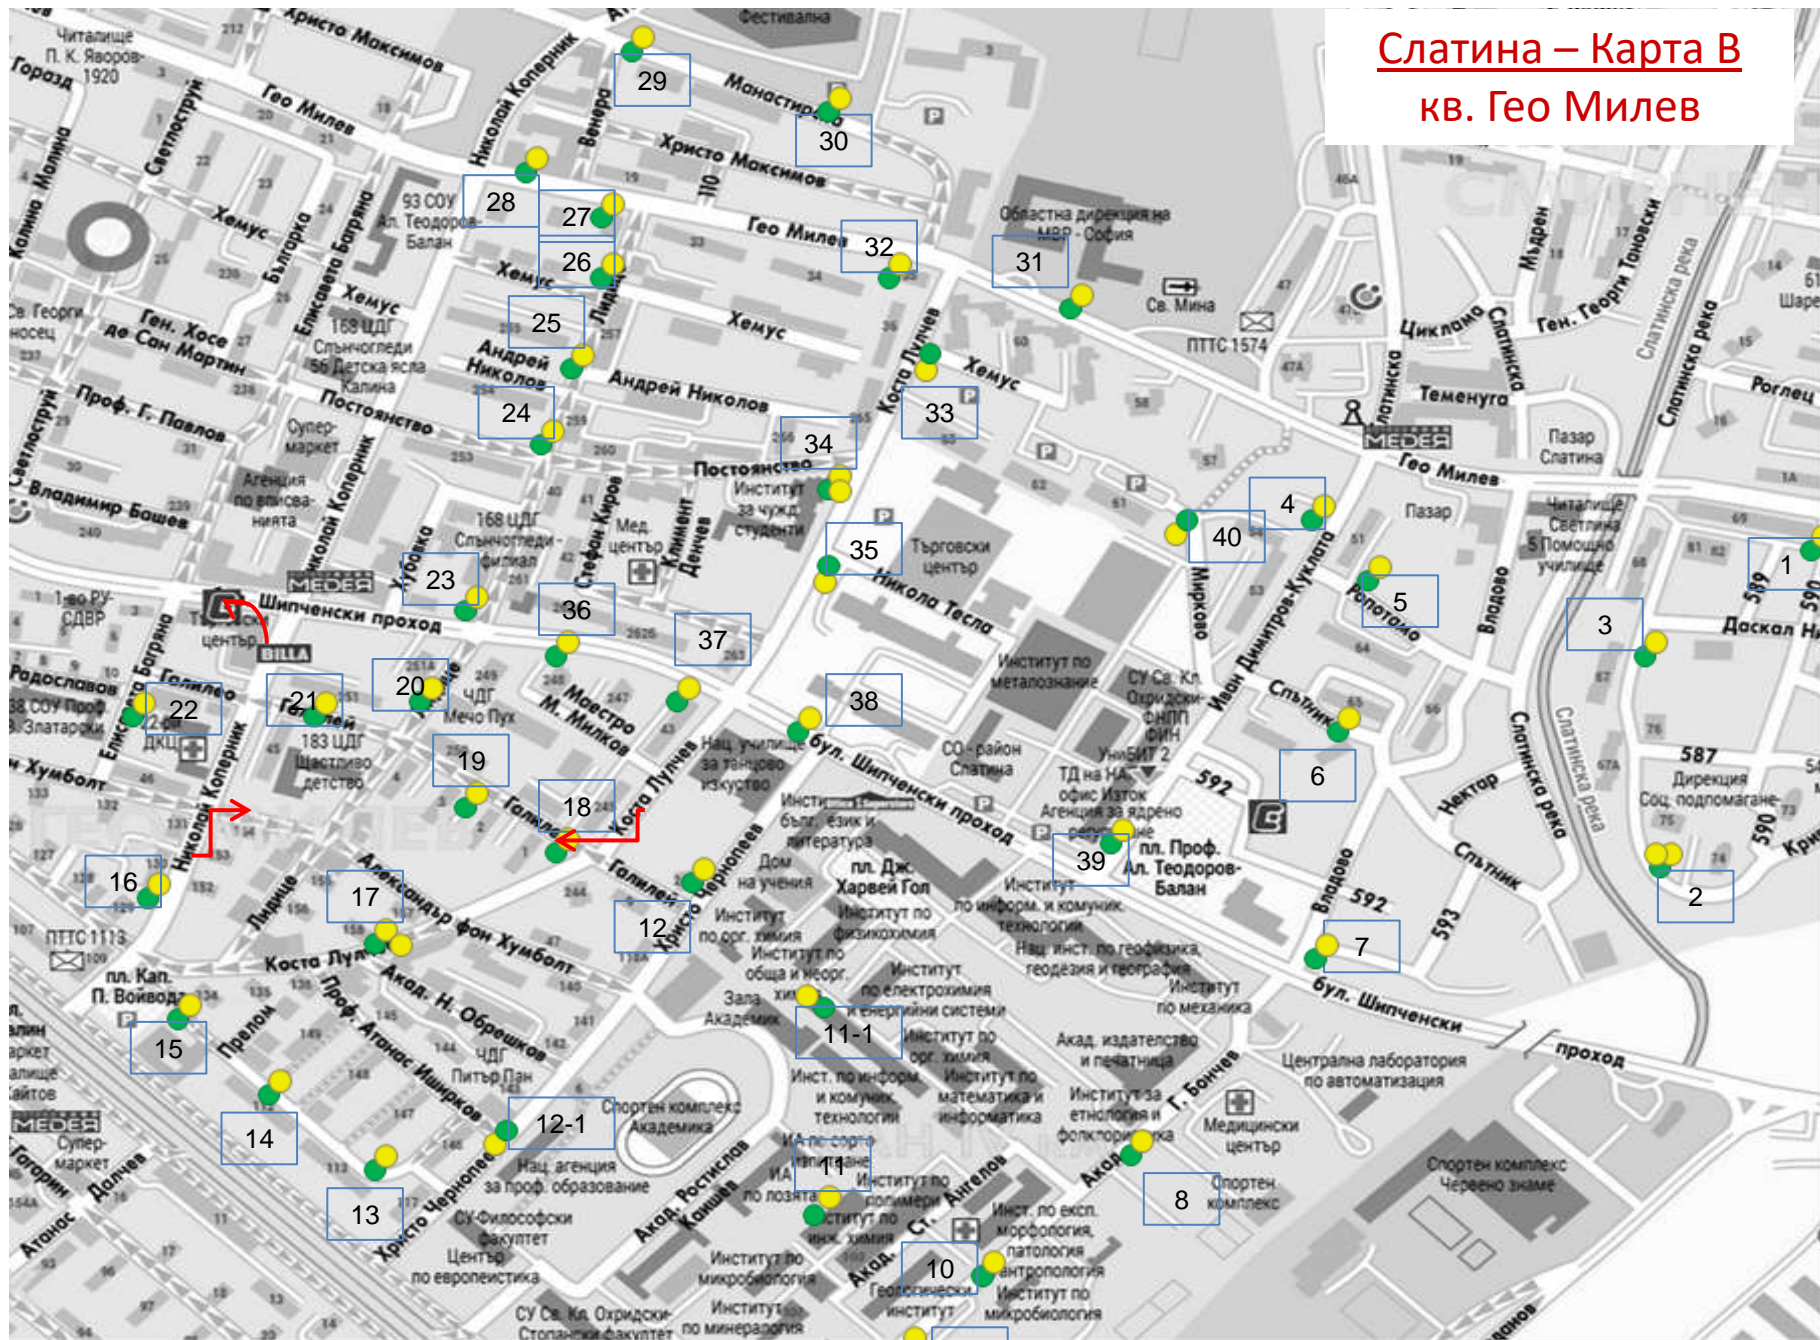

Слатина - Карта А кв. Подуяне

Слатина - Карта Б ЖК Хр. Смирненски

Слатина – Карта В кв. Гео Милев

Слатина – Карта Г ЖК Гео Милев