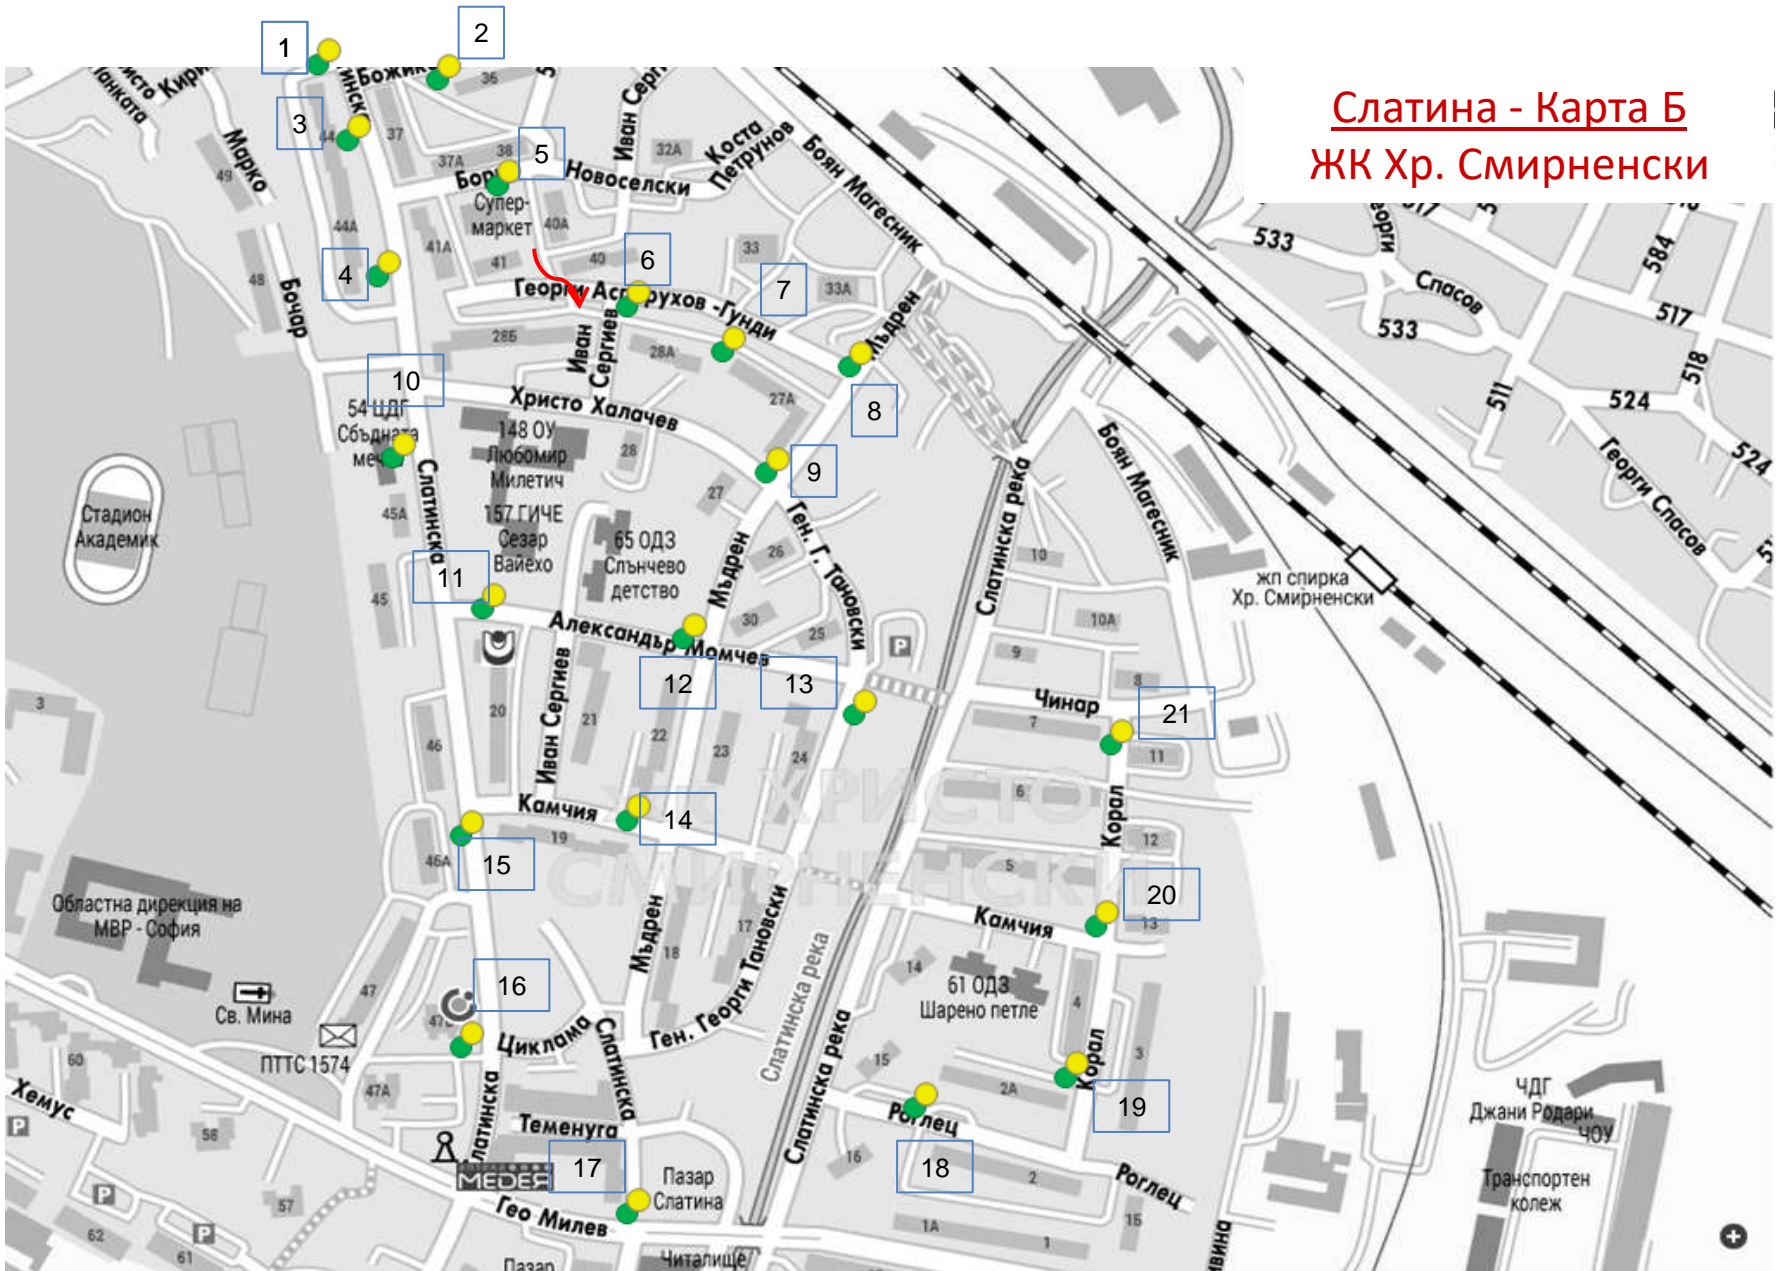

Слатина - Карта А кв. Подуяне

Слатина - Карта Б ЖК Хр. Смирненски

Слатина – Карта В кв. Гео Милев

Слатина – Карта Г ЖК Гео Милев